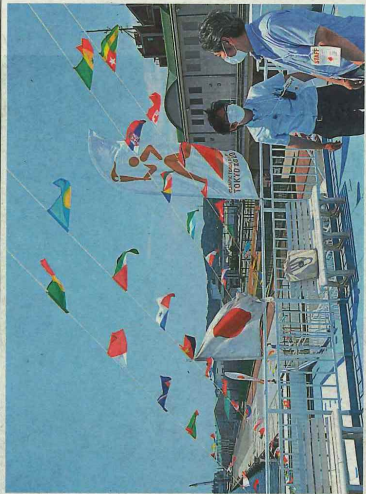

「み分別ゲーム」に挑戦

家庭の省エネ学

見量たちはらるを燃
やまか「まじ」ア

県内で聖火リレーが行われた24日、静岡市清水区のスタート地点となった駿河湾フェリーは、ツツキを206枚の万国旗で彩った。万国旗は25日から船内に移し、東京五輪・パラリンピックが開幕する9月5日まで展示する。国賓の歓迎式などにおける国旗の制作、設置など国旗事業を手が

万国旗で飾られた駿河湾フェリー＝静岡市清水区

万国旗でフェリー彩る

清水区 聖火リレーの記念展示

ける「アチナ（東京の飾り付けを担当し都江川区）が万国旗た五輪参加の206

の国土地域の五輪公式標準旗を用意し、船外デッキに張り巡らせた。聖火リレーでは、清水の玄関口として区間の出発地点として選ばれた。一般社団法人

履き心地の良さにこだわりの作りが並ぶ展示販売＝静岡市葵区の松坂屋静岡店

こだわりのげた60種類展示販売 松坂屋静岡店 水島業（静岡市葵区）が手掛ける「ブランド「mizutono」の展示販売が同区の松坂屋静岡店で開催されている。色とりどりの暑緒と飾られた約60種類が並ぶ。29日まで。足にフィットする形や暑緒の柔らかさなど