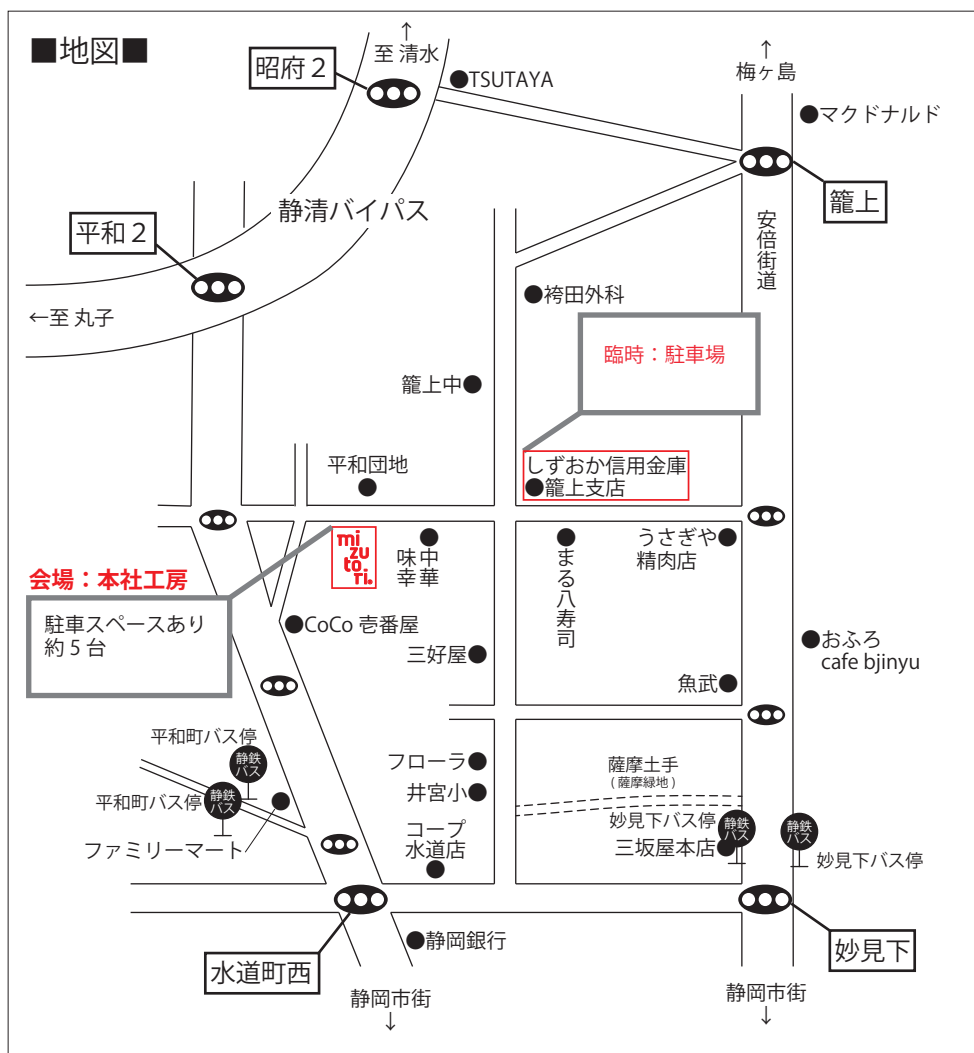

# げたのみずとり 大感謝まつり

■期間 2023年8月 **11**(金・祝)・**12**(土)・**13**(日) [3日間]

■時間 **10:00~15:00** 雨天決行

■場所 株式会社水鳥工業 工房内

□住所 静岡市葵区平和1-18-22 □電話 054-271-6787 (平日のみ)

□E-mail info@mizutori.co.jp □URL http://geta.co.jp

□アクセス しずてつジャストライン 安倍線・妙見下(徒歩10分)、井の宮線・平和町(徒歩10分)